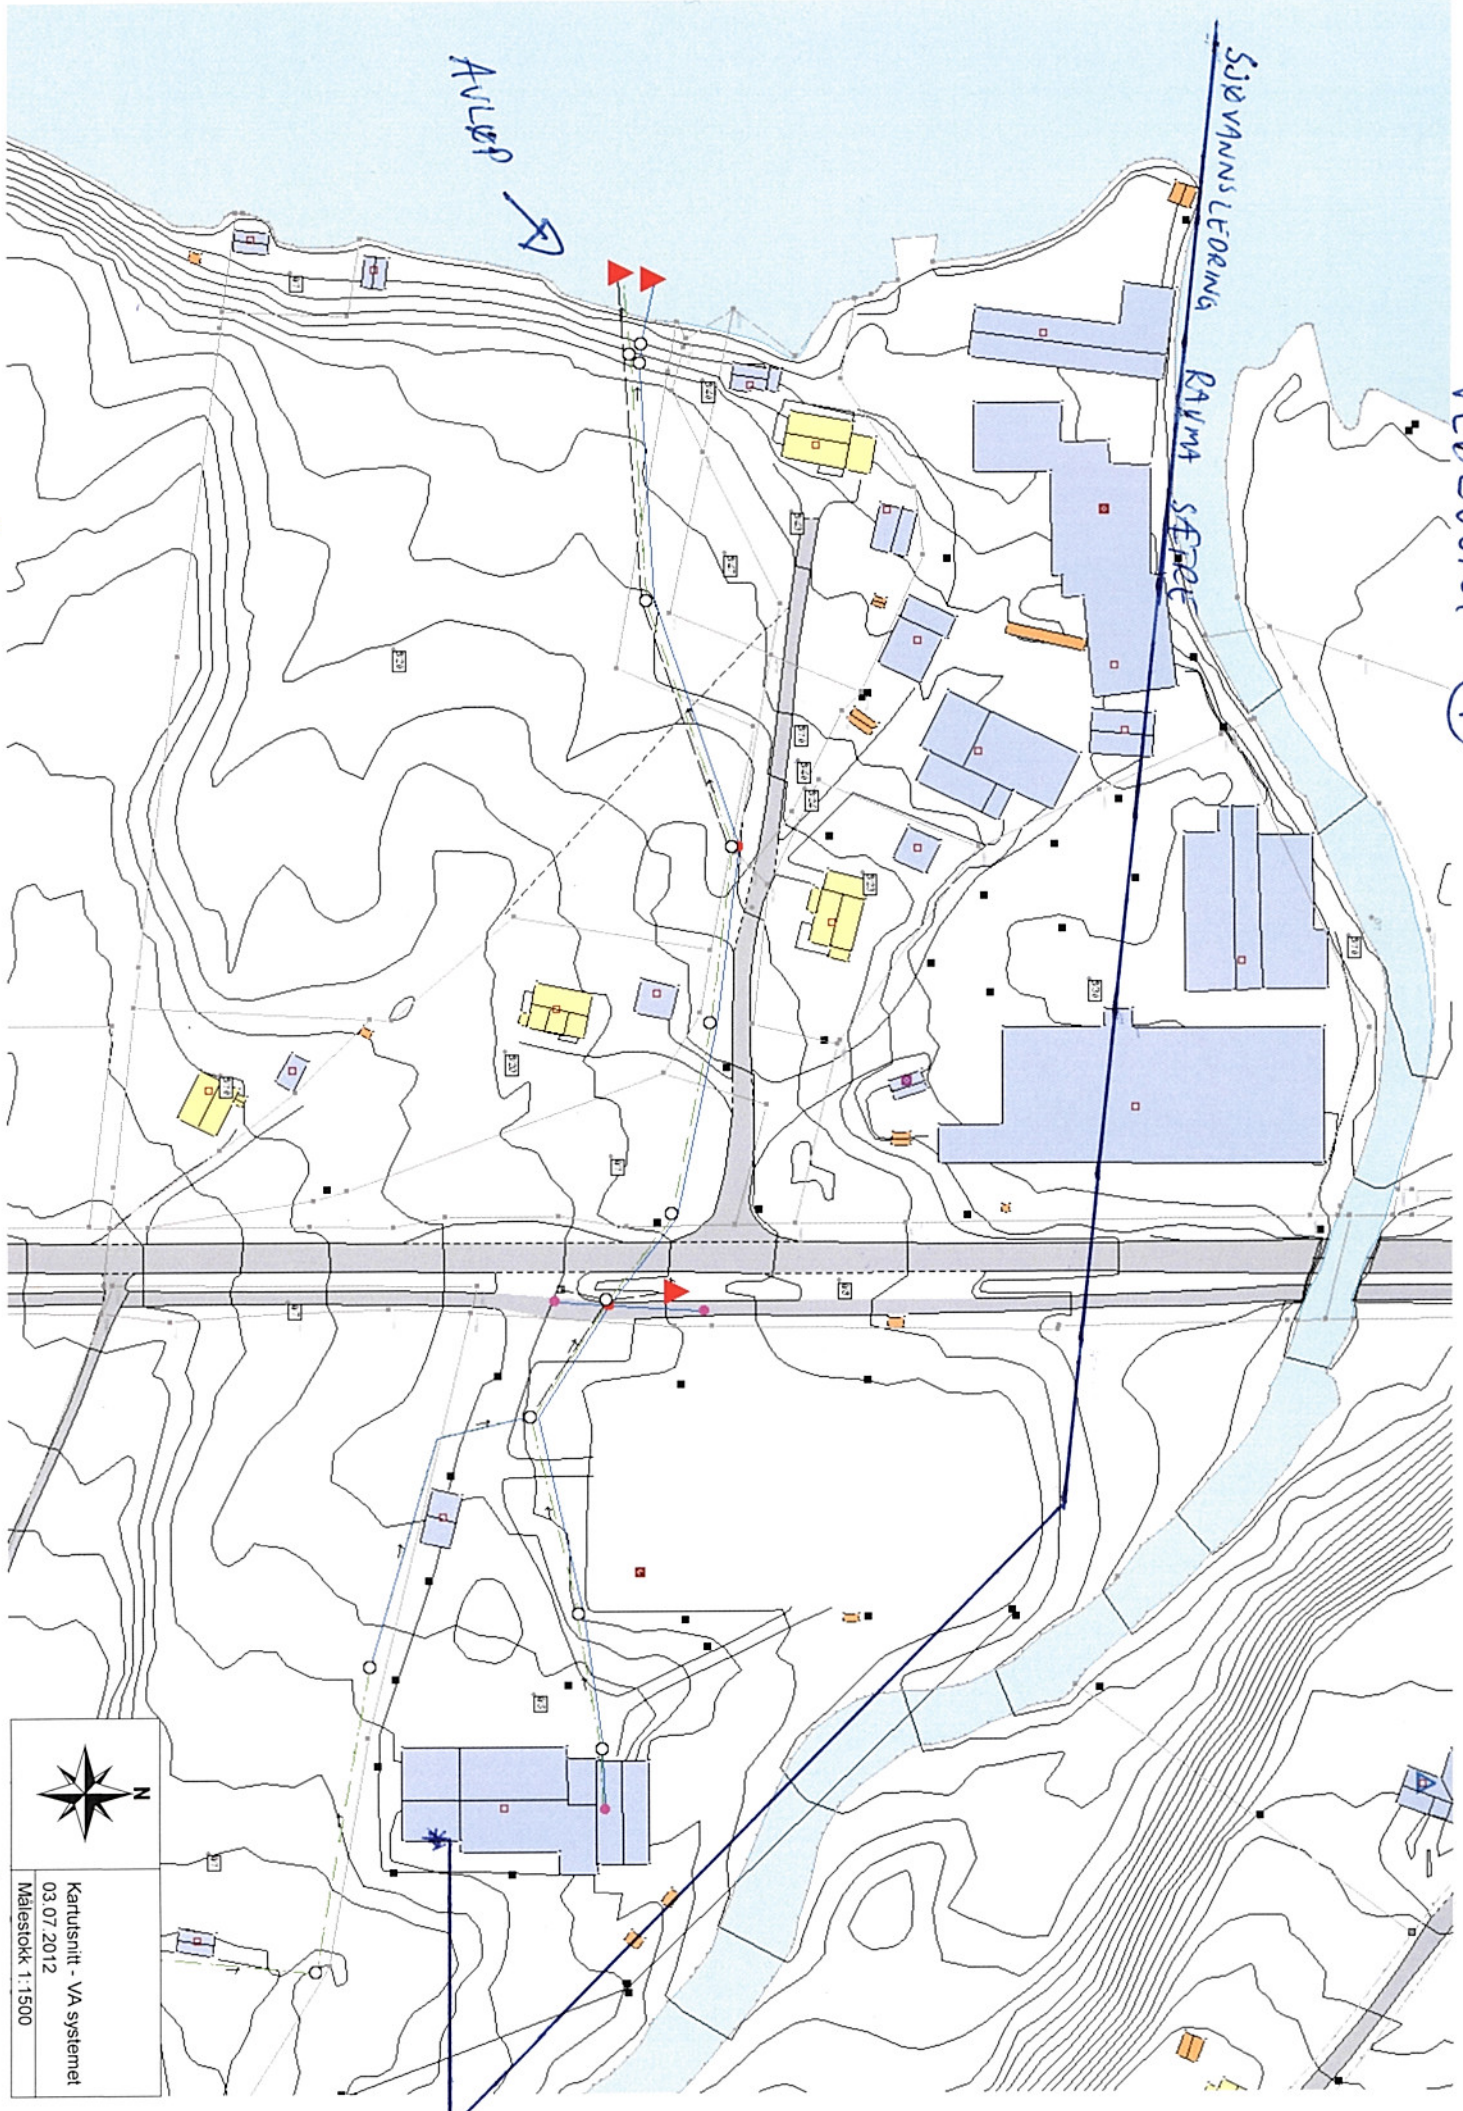

VEDLEGA (1)

SIVUNNLEIRING
RAUM SEÐUR

AVLEP
A

* HER INNRÉÐS 17 M² ANLEGA I ALERÐU EKISTYRNUM BÝUNINGU OG UVINDINGU MHD 28 M² UTE

 Kartusrit - VA systemet
 03.07.2012
 Málstökk 1:1500