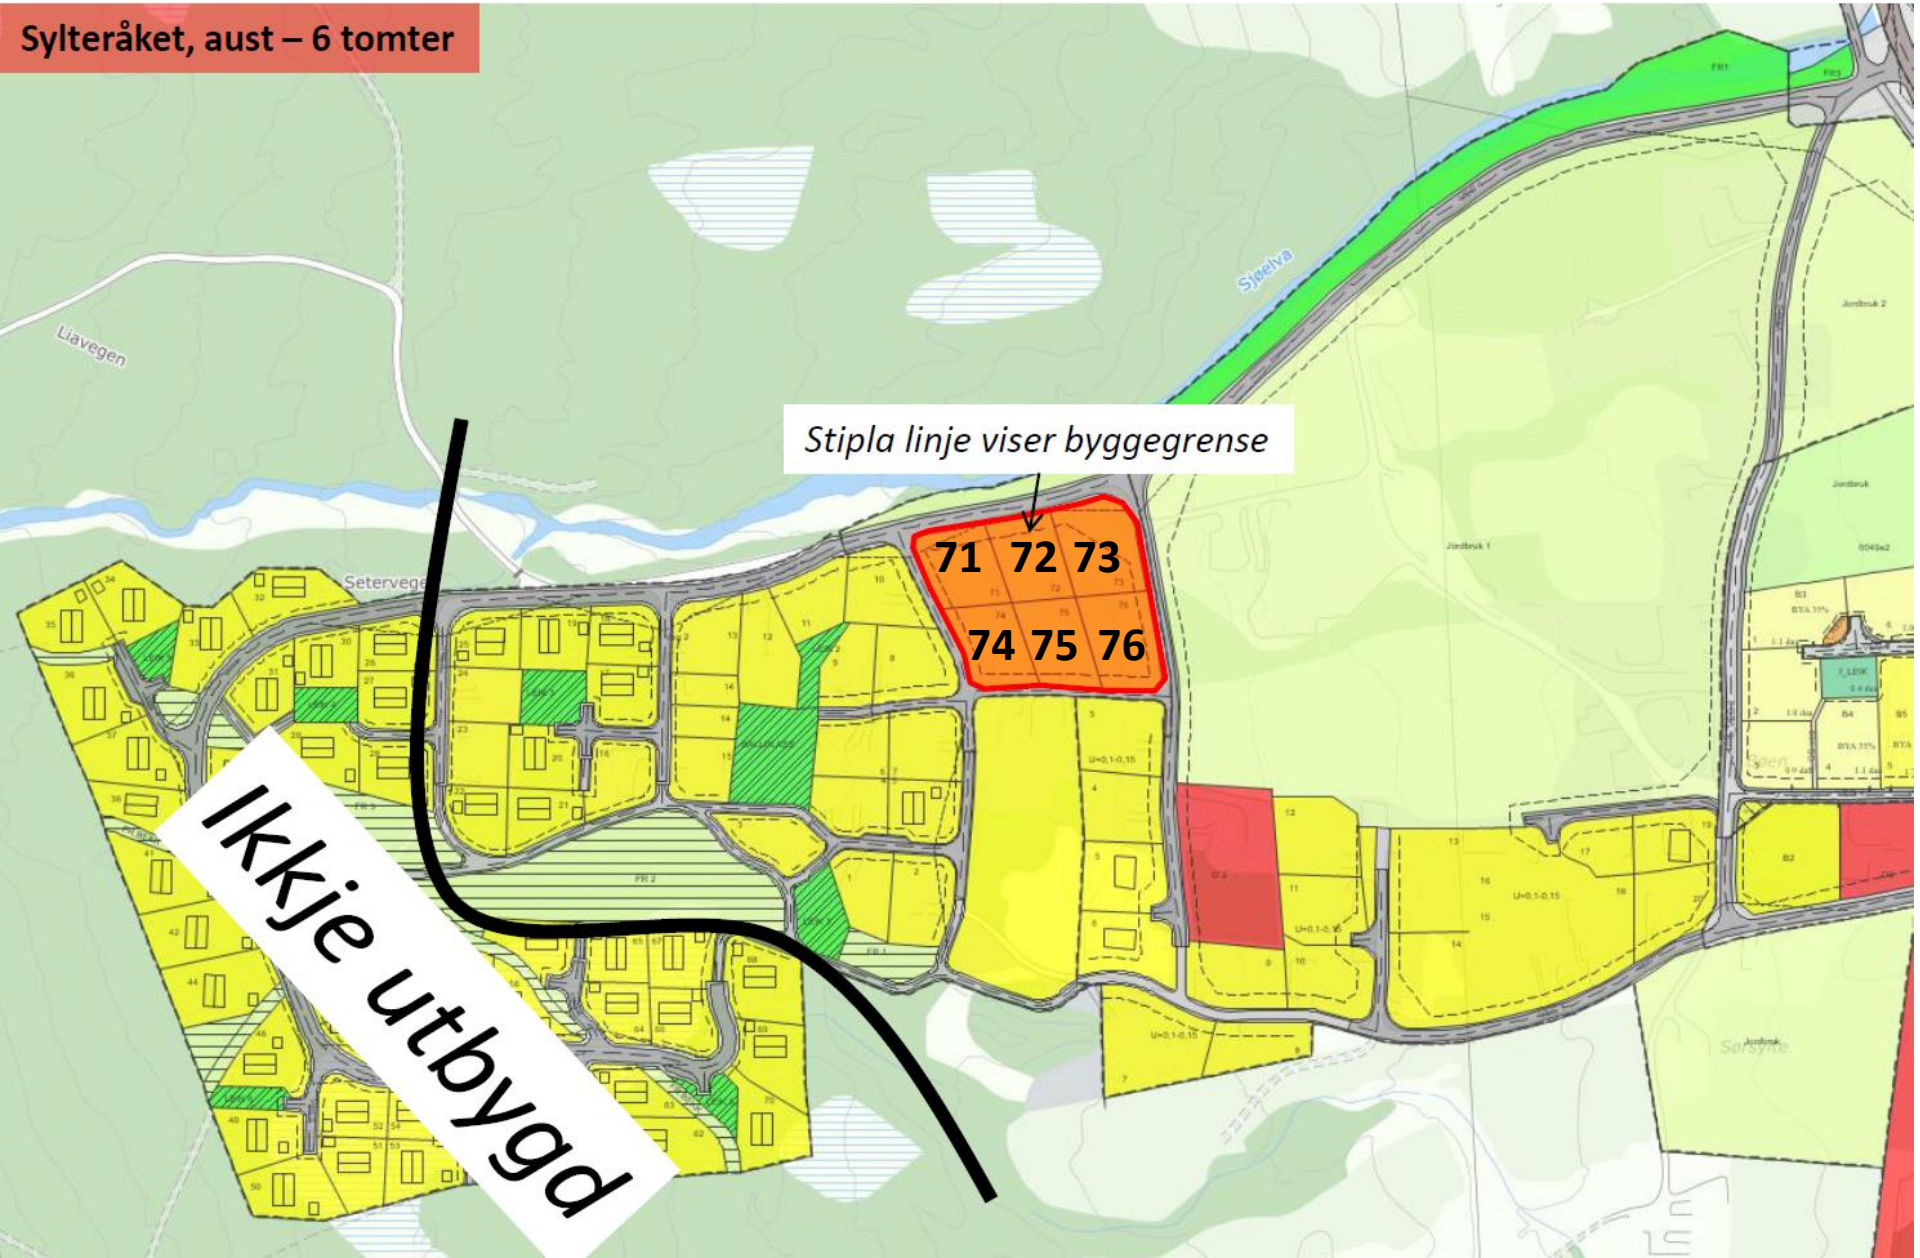

Sylteråket, aust – 6 tomter

Stipla linje viser byggegrense

71 72 73  
74 75 76

IKKJE utbygd