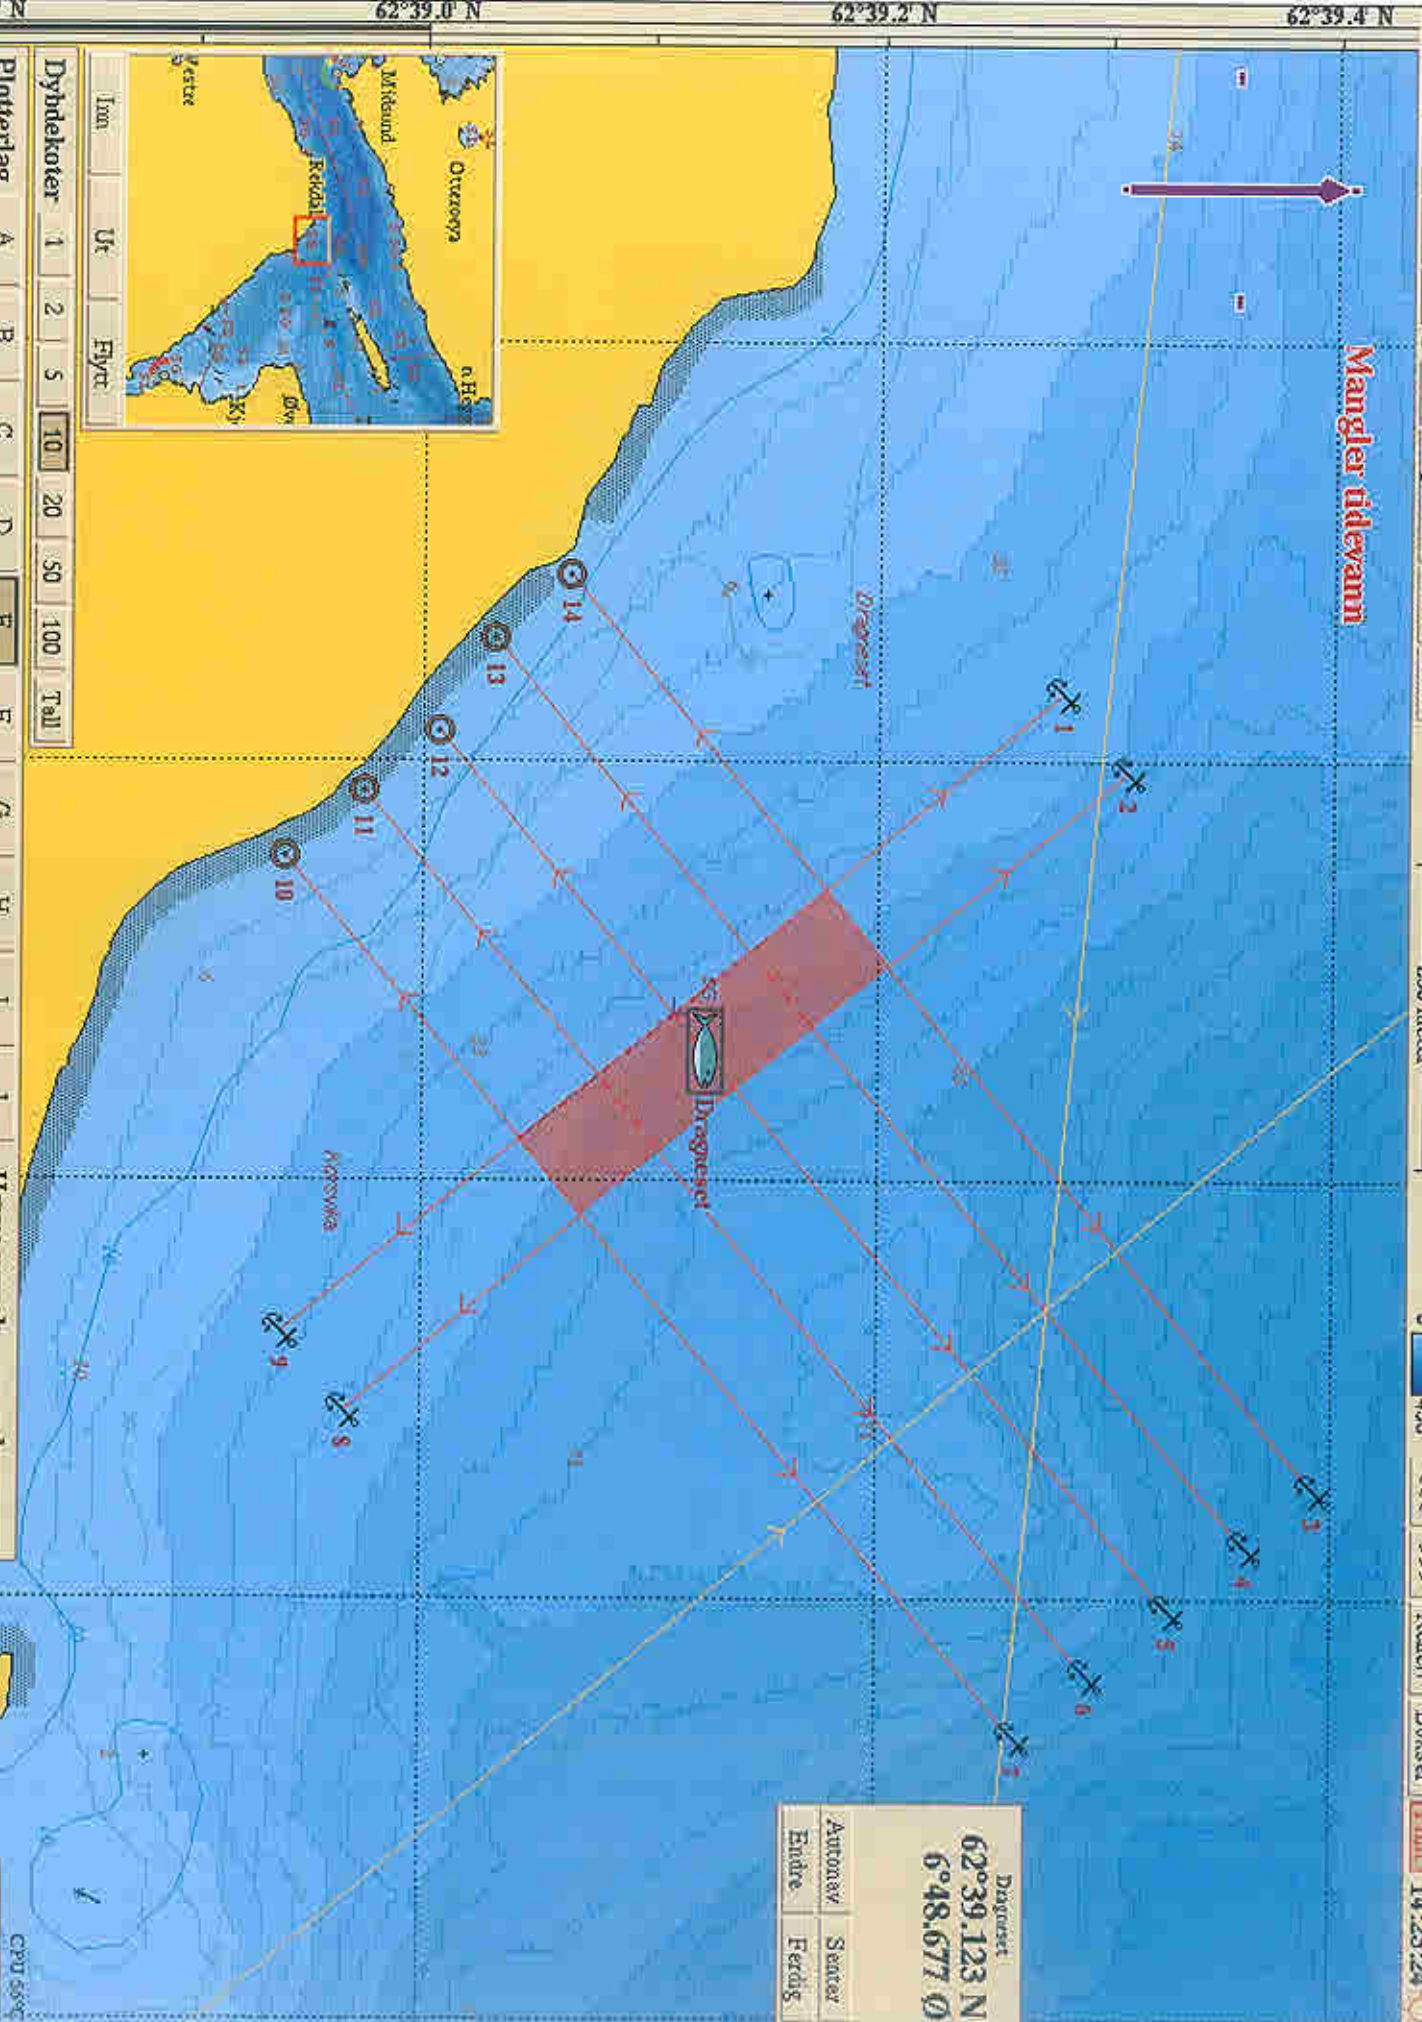

Mangler tidvann

Draqueset	
62°39.123 N	
6°48.677 Ø	
Autonav	Searer
Ende	Ferdig

Dybdetoter 1 2 5 10 20 50 100 Tall

Plotterlag A B C D E F G H I J Høyre museknappt endrer navn